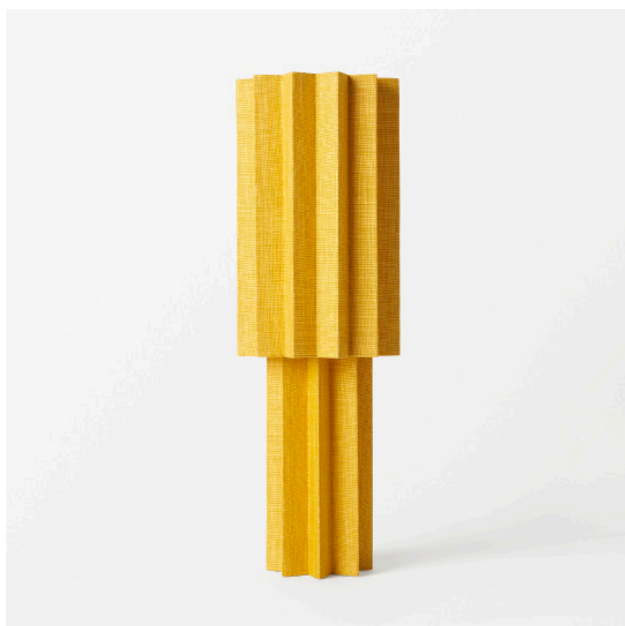

# BORDSLAMPA PLEATED FOR FRANK LIN GUL 50CM

FORMGIVARE: FOLKFORM, 2022

I den skulpturala belysningskollektionen "Pleated for Frank" tolkar Folkform Josef Franks klassiska mönstervärld med hjälp av hantverksmässiga plisseringstekniker. Kollektionen är formgiven exklusivt för Svenskt Tenn 2023, och består av två bordslampor samt en serie lampskärmar som kan användas till utvalda armaturer av Josef Frank. Hans välkända mönster Aristidia (1920-tal), Brazil (1940-tal) och Poisons (1940-tal) har tillsammans med Svenskt Tenns eget lin använts för att gestalta kollektionen.

ART NR:	112366
LÄNGD:	51 CM
DIAMETER:	17 CM
MATERIAL:	LIN

HANTVERKSMÄSSIGT TILLVERKAD

*S V E N S K T T E N N*