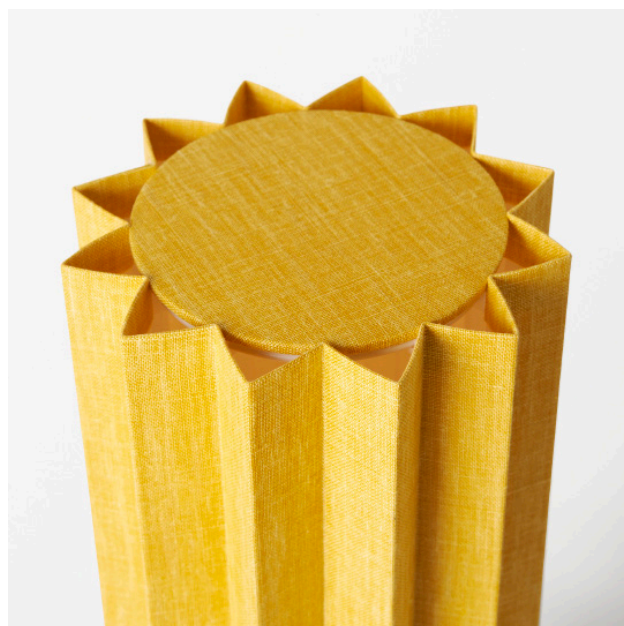

# BORDSLAMPA PLEATED FOR FRANK LIN GUL 50CM

FORMGIVARE: FOLKFORM, 2022

I den skulpturala belysningskollektionen "Pleated for Frank" tolkar Folkform Josef Franks klassiska mönstervärld med hjälp av hantverksmässiga plisseringstekniker. Kollektionen är formgiven exklusivt för Svenskt Tenn 2023, och består av två bordslampor samt en serie lampskärmar som kan användas till utvalda armaturer av Josef Frank. Hans välkända mönster Aristidia (1920-tal), Brazil (1940-tal) och Poisons (1940-tal) har tillsammans med Svenskt Tenns eget lin använts för att gestalta kollektionen.

ART NR:	112366
LÄNGD:	51 CM
DIAMETER:	17 CM
MATERIAL:	LIN

HANTVERKSMÄSSIGT TILLVERKAD

*S V E N S K T T E N N*